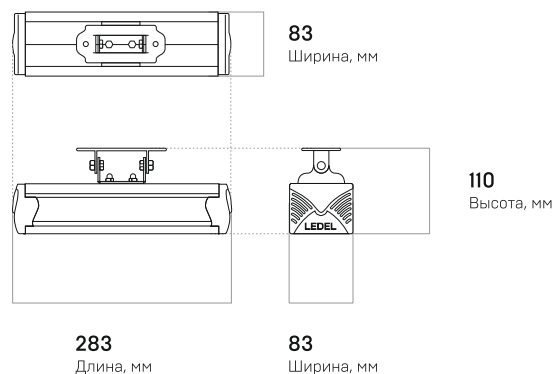

*с диаграммой Д с рассеивателем микропризма

Вес и габариты

Вес, кг: 1,0

L-industry NEW 12 – светильник для небольших помещений

Корпус изготавливается методом экструзии из сплава алюминия

10 модификаций в серийном исполнении